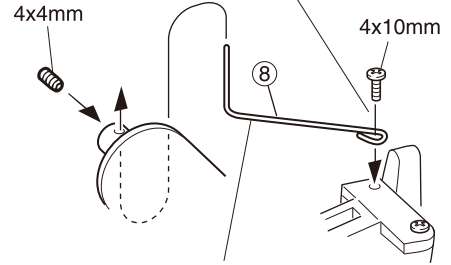

3 x 12mm サラビス  
 F/H Screw

2

2

3

4 x 4mm セットビス  
Set Screw

⑬ カラーシリコンチューブ  
(210mm)  
Silicon Tube  
(210mm)

燃料タンク  
Fuel Tank

▶ 4x10mmビスを一旦外し ⑧ を固定。  
Temporarily remove the screw and insert through ⑧ .