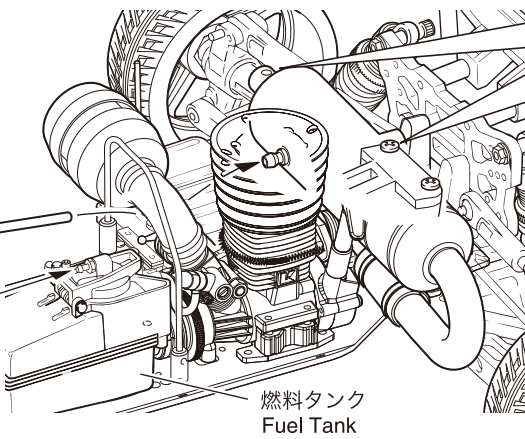

3 x 12mm サラビス  
 F/H Screw

2

2

3

4 x 4mm セットビス  
Set Screw

⑬ カラーシリコンチューブ  
(210mm)  
Silicon Tube  
(210mm)

燃料タンク  
Fuel Tank

▶ 4x10mmビスを一旦外し ⑧ を固定。  
Temporarily remove the screw and insert through ⑧ .