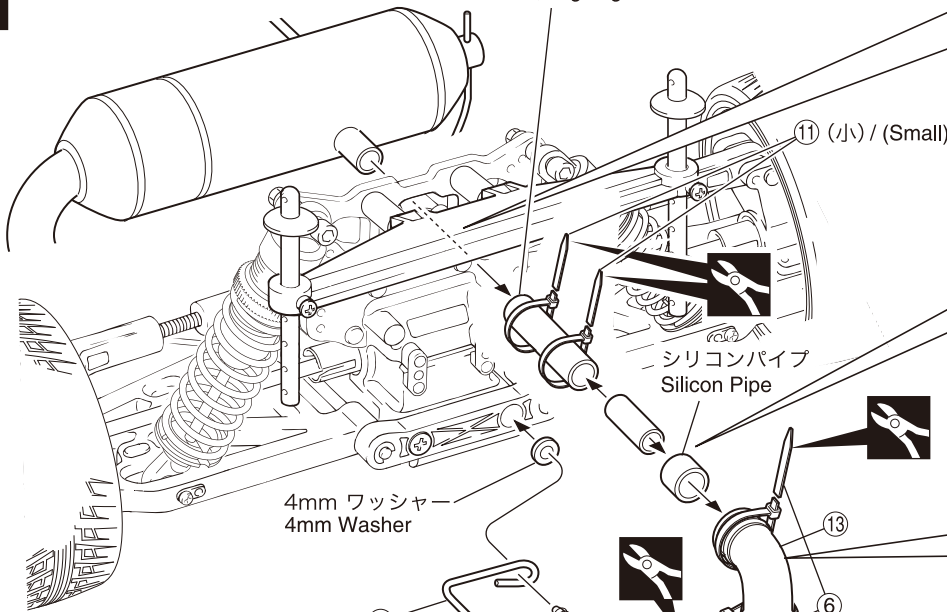

3

4 x 4mm セットビス
Set Screw

⑬ カラーシリコンチューブ
(210mm)
Silicon Tube
(210mm)

燃料タンク
Fuel Tank

▶ 4x10mmビスを一旦外し ⑧ を固定。
Temporarily remove the screw and insert through ⑧ .

▶ エンジンとシャシーに合わせ曲げる。(黒)
Bend the wire, aligning with the engine and chassis.
(Black)

4

▶ 長さをシャシーに合わせカット。
Cut, aligning with chassis.

▶ シャシーに合わせ曲げる。(シルバー)
Bend, aligning with chassis. (Silver)

4mm ワッシャー
Washer

4x25mmビスを一旦外し ⑬ を固定。
Temporarily remove the screw
and insert through ⑬ .

4x25mm

(大) / (Large)

▶ ダンパーステーに
干渉する場合はカット。
Trim if it disturbs
the shock stay.

▶ 向きに注意。
Note the direction.

スペアパーツ SPARE PARTS

★:FOR JAPANESE MARKET ONLY.

品番 No.	パーツ名 Part Names	内容(キーNo.と入数) Quantity	★定価 (税込)	★発送 手数料 (税込)
VSW024-03	マフラーガスケット Muffler Gasket	③ x1	525	210 一律
1700BK	カラーストラップ (S / ブラック) Color Strap(S/Black)	⑥ x18	189	(税込)
1701BK	カラーストラップ (M / ブラック) Color Strap(M/Black)	⑪ x18	263	
6592	マフラーガスケット(GP20/ノンアスベスト) Muffler Gasket(GP20/Non asbestos)	① x5	263	
39514-1	スプリング (マニホールド用) Spring for Manifold	② x1	368	

品番 No.	パーツ名 Part Names	内容(キーNo.と入数) Quantity	★定価 (税込)	★発送 手数料 (税込)
92060	耐熱マフラージョイントパイプ Muffler Joining Pipe	⑤ x2	945	210 一律
96183BL	カラーシリコンチューブ(2.3x1000/ブルー) Color Silicon Tube (2.3x1000/Blue)	⑬ x1	578	(税込)
97017	エアクリーナーアダプター Air Cleaner Adapter	⑬ x2	788	

京商株式会社

〒243-0034 神奈川県厚木市船子153

●ユーザー相談室直通電話 046-229-4115

お問い合わせは：月曜～金曜(祝祭日を除く) 10:00～18:00

メーカー指定の純正部品を使用して
安全にRCを楽しみましょう。

京商ホームページ
www.kyosho.com

※製品改良のため、予告なく仕様を変更する場合があります。
*SPECIFICATIONS ARE SUBJECT TO CHANGE WITHOUT NOTICE.
© Copyright 2009 KYOSHO CORPORATION / 禁無断転載複製

61940904-1 PRINTED IN JAPAN