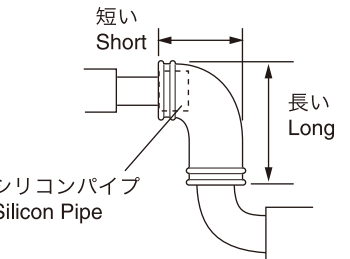

▶ エンジンとシャシーに合わせ曲げる。(黒)  
Bend the wire, aligning with the engine and chassis.  
(Black)

4

▶ 長さをシャシーに合わせカット。  
Cut, aligning with chassis.

▶ シャシーに合わせ曲げる。(シルバー)  
Bend, aligning with chassis. (Silver)

4mm ワッシャー  
Washer

4x25mmビスを一旦外し ⑬ を固定。  
Temporarily remove the screw  
and insert through ⑬ .

4x25mm

(大) / (Large)

▶ ダンパーステーに  
干渉する場合はカット。  
Trim if it disturbs  
the shock stay.

▶ 向きに注意。  
Note the direction.

スペアパーツ SPARE PARTS