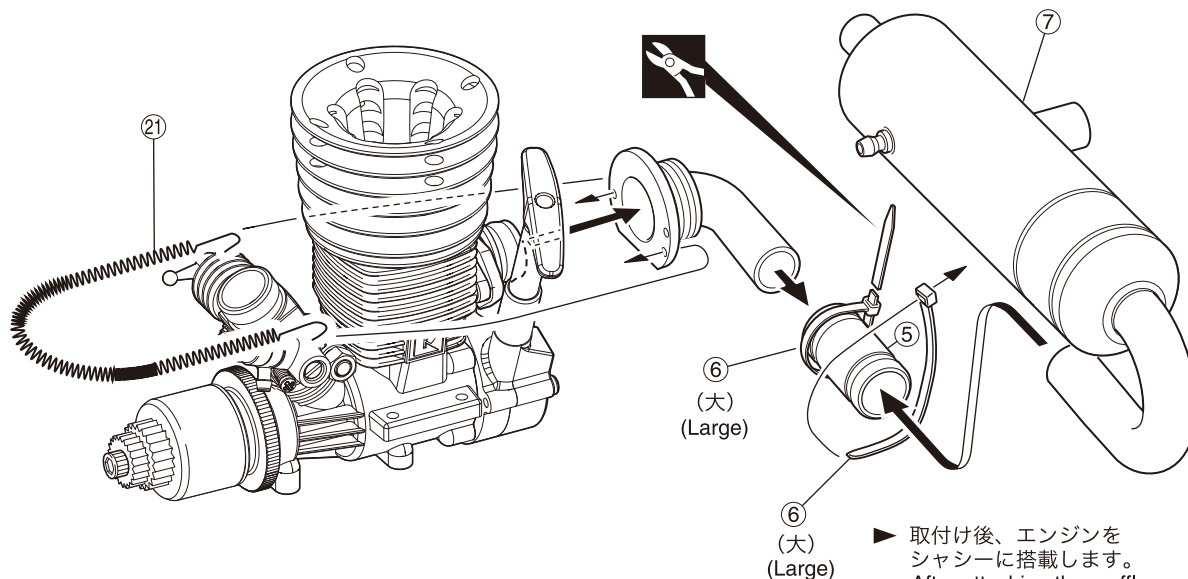

3 x 12mm サラビス  
 F/H Screw

2

2

3

4 x 4mm セットビス  
Set Screw

⑬ カラーシリコンチューブ  
(210mm)  
Silicon Tube  
(210mm)

燃料タンク  
Fuel Tank

▶ 4x10mmビスを一旦外し ⑧ を固定。  
Temporarily remove the screw and insert through ⑧ .