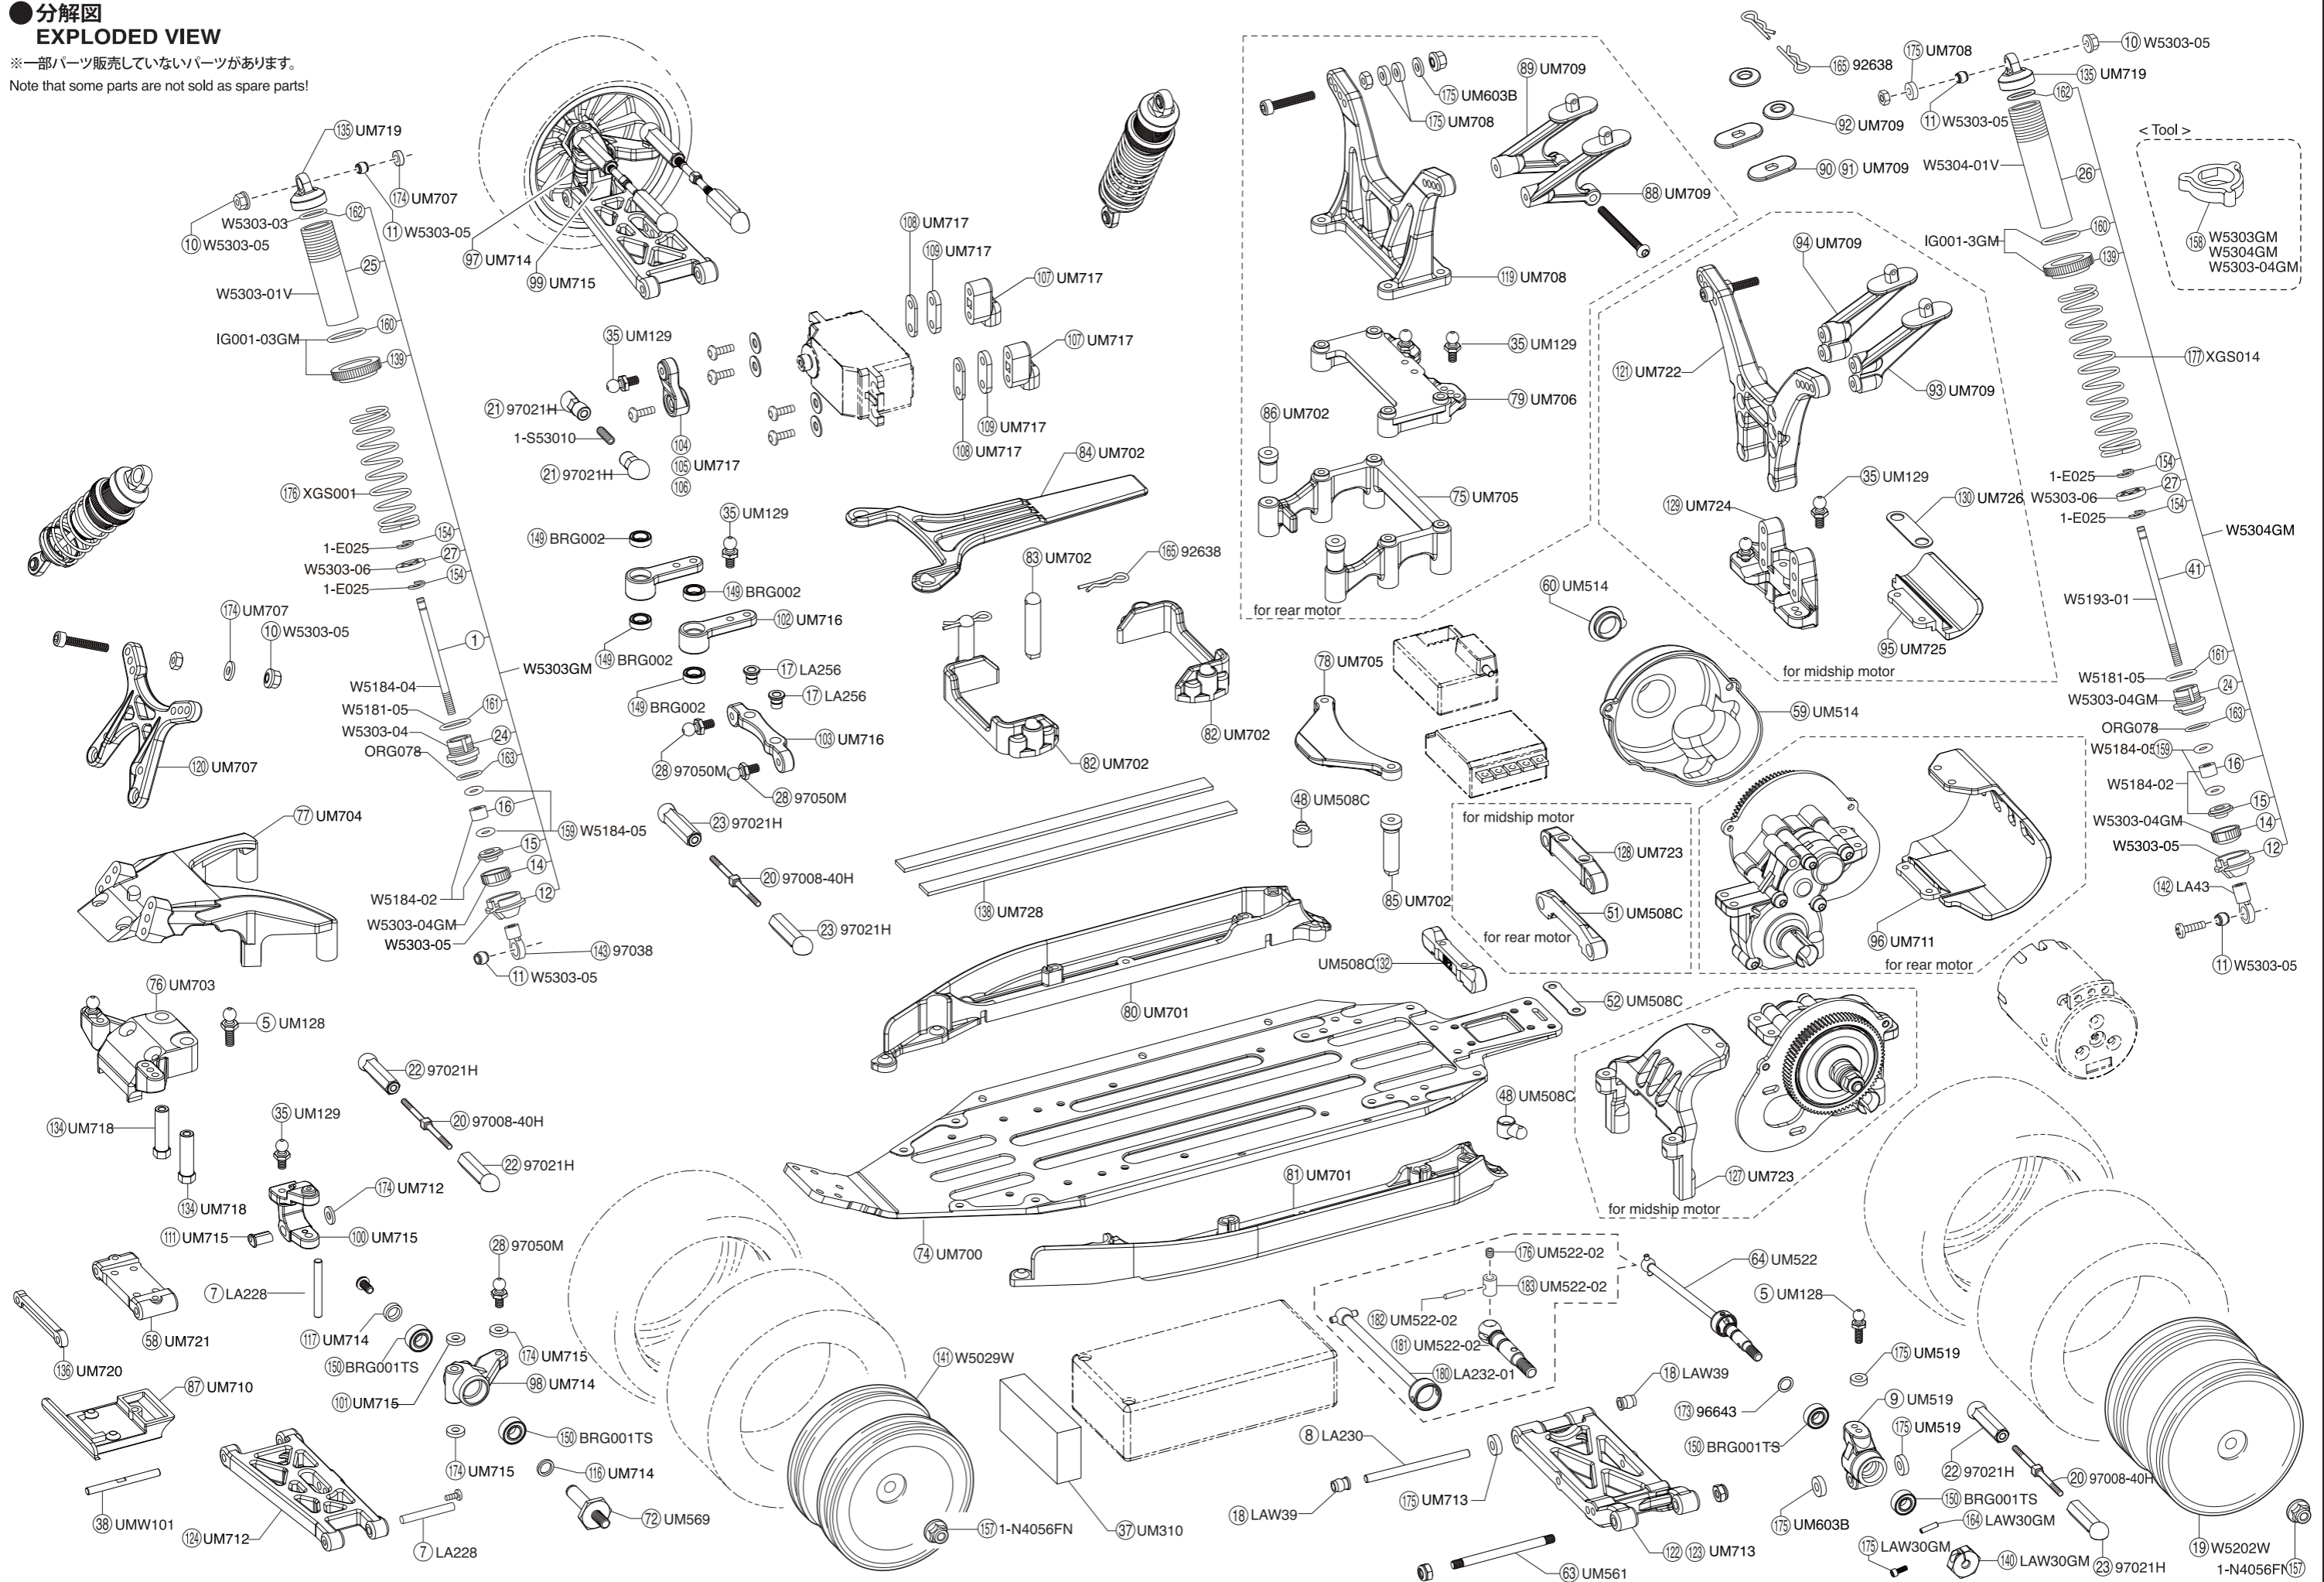

● 分解図
EXPLODED VIEW

※一部パーツ販売していないパーツがあります。
Note that some parts are not sold as spare parts!

● **分解図**
EXPLODED VIEW

<スリッパークラッチ>
 <Slipper clutch>

<リヤモーター用ギヤボックス>
 <Gear box of rear motor>

<ミッドシップモーター用ギヤボックス>
 <Gear box of midship motor>

<デフギヤ>
 <Differential gear>