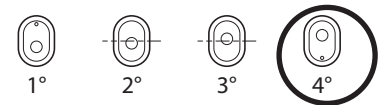

●アッパーアームポジション / Upper Arm Position

	REAR
バルク側 Shock Stay	1 • 2 • 3 • 4 5 • 6 • 7 • 8
ホイール側 Wheel side	In • Out