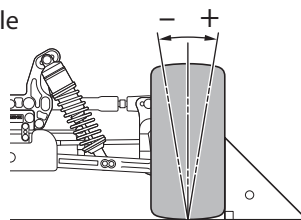

●リバウンド高 / Rebound

FRONT	REAR
mm	mm

●キャンバー角 / Camber Angle

FRONT	REAR
+ 2°	+ 4°

+ Positive Camber
- Negative Camber

●フロントスキッド角 / Front Skid Angle

上部 Upper	フロント側 Front Side	リヤ側 Rear Side
下部 Under	フロント側 Front Side	

アッパーアームポジション
Upper Arm Position

— フロントハブキャリア / Front Hub Carrier —

-1°	0°	+1°
-----	----	-----

●ダンパー取り付け位置 / Shock Mount Position

上部 / Shock Stay

下部 / Sus Arm	
FRONT	REAR
In/Out	In/Out

●デフセッティング / Diff Gear Set-Up