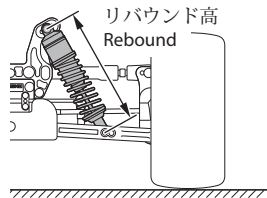

セットアップシート / Set Up Sheet

ドライバー名 / Name of Driver	データ収集日 / DATE	コース / Track	エンジン / Engine	プラグ / Plug	燃料 / Fuel
Jerome Aigoin	9/18/08	08 Wolrds Off Road	Sirio Kanai Evo4	6	Werks 30%
スパー / Spur	クラッチベル/スプリング/シュー / Clutch Bell/Spring/Shoe		タイヤ / Tires	インナー / Inner	マフラー / Muffler
46 T	13 T	1.10 • 1.00 0.95 • 0.90 Carbon X Aluminum X 3	GRP	.....	2013

●ダンパーセッティング / Shock-Set-Up

	FRONT	REAR
ダンパータイプ Shock Type	Stock	Stock
ダンパーピストン Shock Piston	φ 1.2 x 6 φ 1.2 x 8 φ 1.3 x 5 φ 1.3 x 6 φ 1.3 x 8 φ 1.4 x 5	φ 1.2 x 6 φ 1.2 x 8 φ 1.3 x 5 φ 1.3 x 6 φ 1.3 x 8 φ 1.4 x 5
オイル Oil	# 500	# 500
スプリング Spring	Light Green	Purple
スペーサー Spacer	0 mm	4 mm
プレッシャースポンジ Pressure Sponge		

●リバウンド高 / Rebound

FRONT	REAR
mm	mm