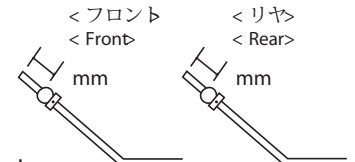

●リヤハブポジション
Rear Hub Position

Upper
Under

●ステアリングプレート
Steering Plate

●スタビライザー / Anti Roll Bar

FRONT	REAR
φ	φ
2.3 mm	2.6 mm

●ウイング角度 / Wing Angle

Upper • Under

●トレッド / Tread