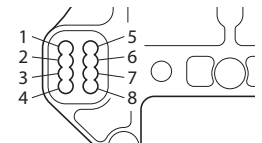

アッパーアームポジション
Upper Arm Position

— フロントハブキャリア / Front Hub Carrier —

-1°	0°	+1°
-----	----	-----

●ダンパー取り付け位置 / Shock Mount Position

上部 / Shock Stay

下部 / Sus Arm	
FRONT	REAR
In/Out	In/Out

●デフセッティング / Diff Gear Set-Up

	FRONT	CENTER	REAR
オイル Oil	Normal • LSD 10,000	Normal • LSD 7,000	Normal • LSD 3,000

●トー角 / Toe Angle

FRONT	REAR
0°	2° 2.5° 3°

●ホイールベース / Wheelbase

Wheelbase		
リヤハブカラー Collar of Rear Hub	Front Side	mm
	Rear Side	mm

●リヤロールセンター&スキッド角 / Rear Roll Center & Skid Angle

< ロールセンター>H
< Roll Center H

< ロールセンター>L
< Roll Center L

●アッパーアームポジション / Upper Arm Position

	REAR
バルク側 Shock Stay	1 • 2 • 3 • 4 5 • 6 • 7 • 8
ホイール側 Wheel side	In • Out

●リヤハブポジション
Rear Hub Position

Upper
Under

●ステアリングプレート
Steering Plate

●スタビライザー / Anti Roll Bar

FRONT	REAR
φ	φ
2.3 mm	2.6 mm

●ウイング角度 / Wing Angle

Upper • Under

●トレッド / Tread