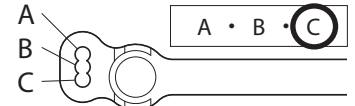

●ステアリングプレート
Steering Plate

●スタビライザー / Anti Roll Bar

FRONT	REAR
φ	φ
2.3 mm	2.6 mm