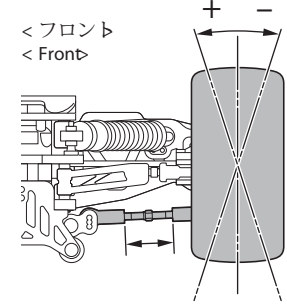

●リバウンド高 / Rebound

FRONT	REAR
mm	mm

●キャンバー角 / Camber Angle

FRONT	REAR
+ 2°	+ 4°

+ Positive Camber
- Negative Camber

●フロントスキッド角 / Front Skid Angle

上部 Upper	フロント側 Front Side	リヤ側 Rear Side
下部 Under	フロント側 Front Side	

アッパーアームポジション
Upper Arm Position

— フロントハブキャリア / Front Hub Carrier —

-1°	0°	+1°
-----	----	-----

●ダンパー取り付け位置 / Shock Mount Position

上部 / Shock Stay

下部 / Sus Arm	
FRONT	REAR
In/Out	In/Out

●デフセッティング / Diff Gear Set-Up

	FRONT	CENTER	REAR
オイル Oil	Normal • LSD 10,000	Normal • LSD 7,000	Normal • LSD 3,000

●トー角 / Toe Angle

FRONT	REAR
0°	2° 2.5° 3°

●ホイールベース / Wheelbase

Wheelbase		
リヤハブカラー Collar of Rear Hub	Front Side	mm
	Rear Side	mm