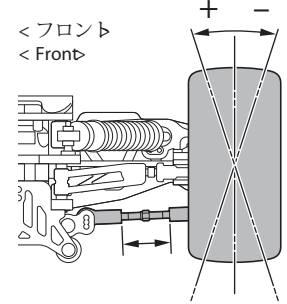

●リバウンド高 / Rebound

FRONT	REAR
99 mm	127 mm

●キャンバー角 / Camber Angle

FRONT	REAR
+ 1°	+ 1°

+ Positive Camber
- Negative Camber

●フロントスキッド角 / Front Skid Angle

上部 Upper	フロント側 Front Side	リア側 Rear Side
下部 Under	フロント側 Front Side	9° 11°

— フロントハブキャリア / Front Hub Carrier —

-1°	0°	+1°
-----	----	-----

アップパーアームポジション
Upper Arm Position

●ダンパー取り付け位置 / Shock Mount Position

上部 / Shock Stay

下部 / Sus Arm	
FRONT	REAR
In / Out	In / Out

●デフセッティング / Diff Gear Set-Up

	FRONT	CENTER	REAR
オイル Oil	Normal · LSD 5,000	Normal · LSD 5,000	Normal · LSD 3,000

●トー角 / Toe Angle

FRONT	REAR
+1°	2° 2.5° 3°

●ホイールベース / Wheelbase

Wheelbase		
リヤハブカラー Collar of Rear Hub	Front Side	2mm
	Rear Side	3mm