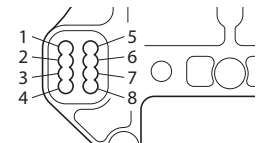

— フロントハブキャリア / Front Hub Carrier —

-1°	0°	+1°
-----	----	-----

アップパーアームポジション
Upper Arm Position

●ダンパー取り付け位置 / Shock Mount Position

上部 / Shock Stay

下部 / Sus Arm	
FRONT	REAR
In / Out	In / Out

●デフセッティング / Diff Gear Set-Up

	FRONT	CENTER	REAR
オイル Oil	Normal · LSD 5,000	Normal · LSD 5,000	Normal · LSD 3,000

●トー角 / Toe Angle

FRONT	REAR
+1°	2° 2.5° 3°

●ホイールベース / Wheelbase

Wheelbase		
リヤハブカラー Collar of Rear Hub	Front Side	2mm
	Rear Side	3mm

●リヤロールセンター&スキッド角 / Rear Roll Center & Skid Angle

< ロールセンター>H
< Roll Center H

< ロールセンター>L
< Roll Center L

●アップパーアームポジション / Upper Arm Position

	REAR
バルク側 Shock Stay	1 · 2 · 3 · 4 5 · 6 · 7 · 8
ホイール側 Wheel side	In · Out

●リヤハブポジション Rear Hub Position

Upper
Under

●ステアリングプレート Steering Plate

●スタビライザー / Anti Roll Bar

FRONT	REAR
ϕ 0	ϕ 0
2.3 mm	2.5 mm

●ウイング角度 / Wing Angle

Upper	Under
-------	-------

●トレッド / Tread