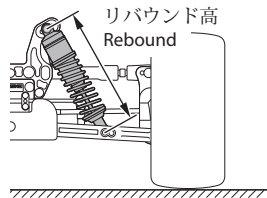

セットアップシート / Set Up Sheet

ドライバー名 / Name of Driver	データ収集日 / DATE	コース / Track	エンジン / Engine	プラグ / Plug	燃料 / Fuel
Mark Pavidis	9/18/08	08 Wolrds Off Road	O.S.Speed	P3	Side Winder 30%
スパー / Spur	クラッチベル/スプリング/シュー / Clutch Bell/Spring/Shoe	タイヤ / Tires	インナー / Inner	マフラー / Muffler	
46 T	1.10 $\cdot$ 1.00¹ Carbon X 13 T₂ 0.95 $\cdot$ 0.90 Aluminum X 3	AKA CityBlock/Soft	AKA	o.s. 2050	

●ダンパーセッティング / Shock-Set-Up

	FRONT	REAR
ダンパータイプ Shock Type	Stock	Stock
ダンパーピストン Shock Piston	ϕ 1.2 x 6 ϕ 1.2 x 8 ϕ 1.3 x 5 ϕ 1.3 x 6 ϕ 1.3 x 8 ϕ 1.4 x 5	ϕ 1.2 x 6 ϕ 1.2 x 8 ϕ 1.3 x 5 ϕ 1.3 x 6 ϕ 1.3 x 8 ϕ 1.4 x 5
オイル Oil	# 40(Assoc)	# 40(Assoc)
スプリング Spring	Light Green	Purple
スパーサー Spacer	2.0 mm	6.0 mm
プレッシャースポンジ Pressure Sponge	/	/

●リバウンド高 / Rebound

FRONT	REAR
99 mm	127 mm