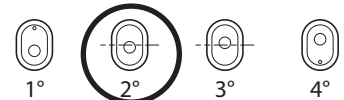

セットアップシート / Set Up Sheet

ドライバー名 / Name of Driver	データ収集日 / DATE	コース / Track	エンジン / Engine	プラグ / Plug	燃料 / Fuel
Mark Pavidis	9/18/08	08 Wolrds Off Road	O.S.Speed	P3	Side Winder 30%
スパー / Spur	クラッチベル/スプリング/シュー / Clutch Bell/Spring/Shoe	タイヤ / Tires	インナー / Inner	マフラー / Muffler	
46 T	1.10 $\cdot$ 1.00¹ Carbon X 13 T₂ 0.95 $\cdot$ 0.90 Aluminum X 3	AKA CityBlock/Soft	AKA	o.s. 2050	

●ダンパーセッティング / Shock-Set-Up

	FRONT	REAR
ダンパータイプ Shock Type	Stock	Stock
ダンパーピストン Shock Piston	ϕ 1.2 x 6 ϕ 1.2 x 8 ϕ 1.3 x 5 ϕ 1.3 x 6 ϕ 1.3 x 8 ϕ 1.4 x 5	ϕ 1.2 x 6 ϕ 1.2 x 8 ϕ 1.3 x 5 ϕ 1.3 x 6 ϕ 1.3 x 8 ϕ 1.4 x 5
オイル Oil	# 40(Assoc)	# 40(Assoc)
スプリング Spring	Light Green	Purple
スパーサー Spacer	2.0 mm	6.0 mm
プレッシャースポンジ Pressure Sponge	/	/

●リバウンド高 / Rebound

FRONT	REAR
99 mm	127 mm

●キャンバー角 / Camber Angle

FRONT	REAR
+ 1°	+ 1°

+ Positive Camber
- Negative Camber

●フロントスキッド角 / Front Skid Angle

上部 Upper	フロント側 Front Side	リア側 Rear Side
下部 Under	フロント側 Front Side	9° 11°

— フロントハブキャリア / Front Hub Carrier —

-1°	0°	+1°

アップパーアームポジション
Upper Arm Position

●ダンパー取り付け位置 / Shock Mount Position

上部 / Shock Stay

下部 / Sus Arm	
FRONT	REAR
In / Out	In / Out

●デフセッティング / Diff Gear Set-Up

	FRONT	CENTER	REAR
オイル Oil	Normal · LSD 5,000	Normal · LSD 5,000	Normal · LSD 3,000

●トー角 / Toe Angle

FRONT	REAR
+1°	2° 2.5° 3°

●ホイールベース / Wheelbase

Wheelbase		
リヤハブカラー Collar of Rear Hub	Front Side	2mm
	Rear Side	3mm

●リヤロールセンター&スキッド角 / Rear Roll Center & Skid Angle

< ロールセンター>H
< Roll Center H

< ロールセンター>L
< Roll Center L

●アップパーアームポジション / Upper Arm Position

	REAR
バルク側 Shock Stay	1 · 2 · 3 · 4 5 · 6 · 7 · 8
ホイール側 Wheel side	In · Out

●リヤハブポジション Rear Hub Position

Upper
Under

●ステアリングプレート Steering Plate

●スタビライザー / Anti Roll Bar

FRONT	REAR
ϕ 0	ϕ 0
2.3 mm	2.5 mm

●ウイング角度 / Wing Angle

Upper	Under

●トレッド / Tread

●ウエイト / Weight

3240

FRONT	REAR
S L	S · M L

メーカー指定の純正部品を使用して
安全にRCを楽しみましょう。