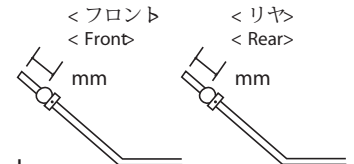

●リヤハブポジション Rear Hub Position

Upper
Under

●ステアリングプレート Steering Plate

●スタビライザー / Anti Roll Bar

FRONT	REAR
ϕ 0	ϕ 0
2.3 mm	2.5 mm

●ウイング角度 / Wing Angle

Upper	Under
-------	-------

●トレッド / Tread