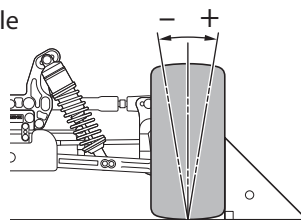

●ダンパーセッティング / Shock-Set-Up

	FRONT	REAR
ダンパータイプ Shock Type	Stock	Stock
ダンパーピストン Shock Piston	ϕ 1.2 x 6 ϕ 1.2 x 8 ϕ 1.3 x 5 ϕ 1.3 x 6 ϕ 1.3 x 8 ϕ 1.4 x 5	ϕ 1.2 x 6 ϕ 1.2 x 8 ϕ 1.3 x 5 ϕ 1.3 x 6 ϕ 1.3 x 8 ϕ 1.4 x 5
オイル Oil	# 40(Assoc)	# 40(Assoc)
スプリング Spring	Light Green	Purple
スパーサー Spacer	2.0 mm	6.0 mm
プレッシャースポンジ Pressure Sponge	/	/

●リバウンド高 / Rebound

FRONT	REAR
99 mm	127 mm

●キャンバー角 / Camber Angle

FRONT	REAR
+ 1°	+ 1°

+ Positive Camber
- Negative Camber

●フロントスキッド角 / Front Skid Angle

上部 Upper	フロント側 Front Side	リア側 Rear Side
下部 Under	フロント側 Front Side	9° 11°

— フロントハブキャリア / Front Hub Carrier —

-1°	0°	+1°
-----	----	-----

アップパーアームポジション
Upper Arm Position

●ダンパー取り付け位置 / Shock Mount Position

上部 / Shock Stay

下部 / Sus Arm	
FRONT	REAR
In / Out	In / Out

●デフセッティング / Diff Gear Set-Up